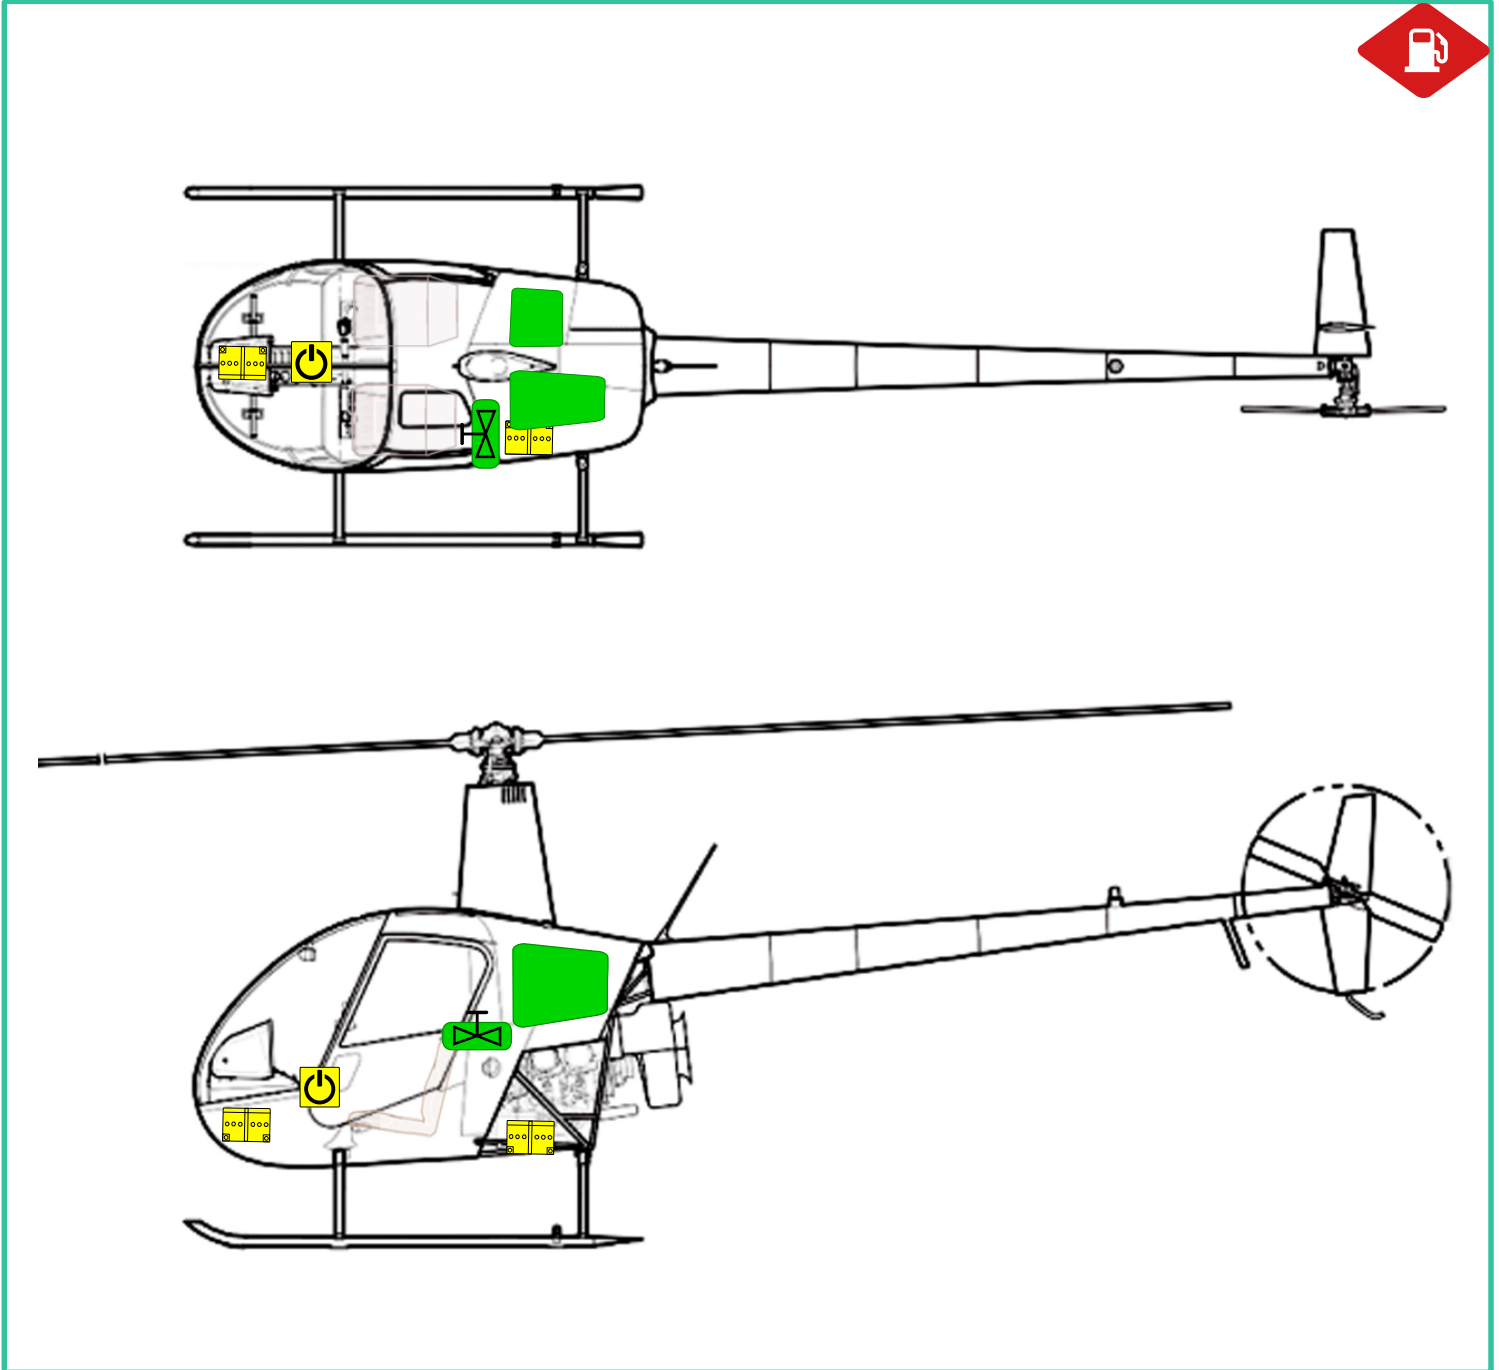

Ilma-aluksen Pelastuskortti

Sijoita koneessa kuskin penkin takapuolen taskuun

Robinson R-22

AIRcraft-Rescue-Card

air-r-c.info

	Akku		Polttoainesäiliö		Korkeajännite johdin / -osat		Korkeajännite virran poiskytkentä		Korkeajännite osat		Aiheesta videoita
	Akun pääkytkin		Polttoaineen sulkuventtiili		Korkeajännite akku						
	Kaasu-jousi		Raketti-varjo		Raketti-varjon varmistin	Käyttövoima					
	Kuomun/oven avaaminen						Bensiini		Kerosiini Diesel		Sähkö