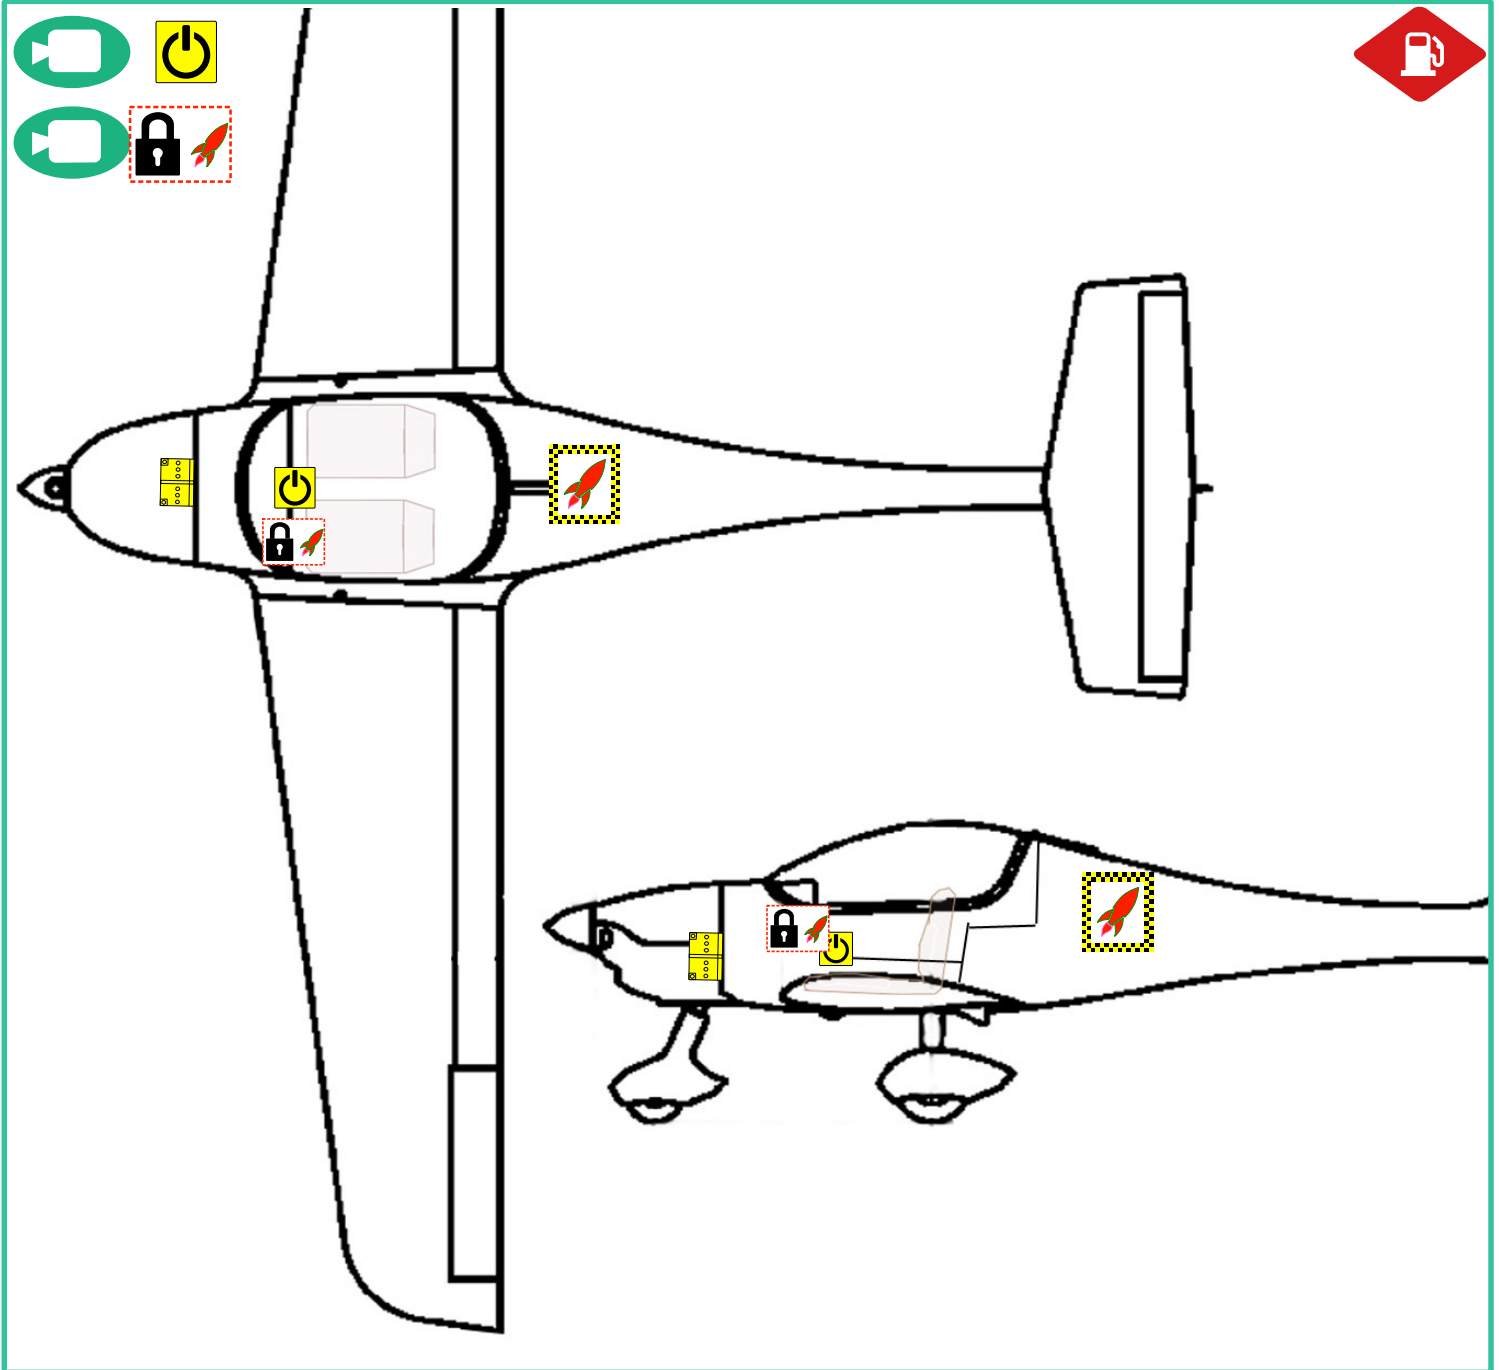

Ilma-aluksen Pelastuskortti

Sijoita koneessa kuskin penkin takapuolen taskuun

Aircraft Rescue Card

air-r-c.info

Atec 321 Faeta

Akku	Polttoainesäiliö	Korkeajännite johdin / -osat	Korkeajännite virran poiskytkentä	Korkeajännite osat
Akun pääkytkin	Polttoaineen sulkuventtiili	Korkeajännite akku		Aiheesta videoita
Kaasujousi	Raketti-varjo	Raketti-varjon varmistin	Käyttövoima	
Kuomun/oven avaaminen			Bensiini	Kerosiini Diesel
				Sähkö