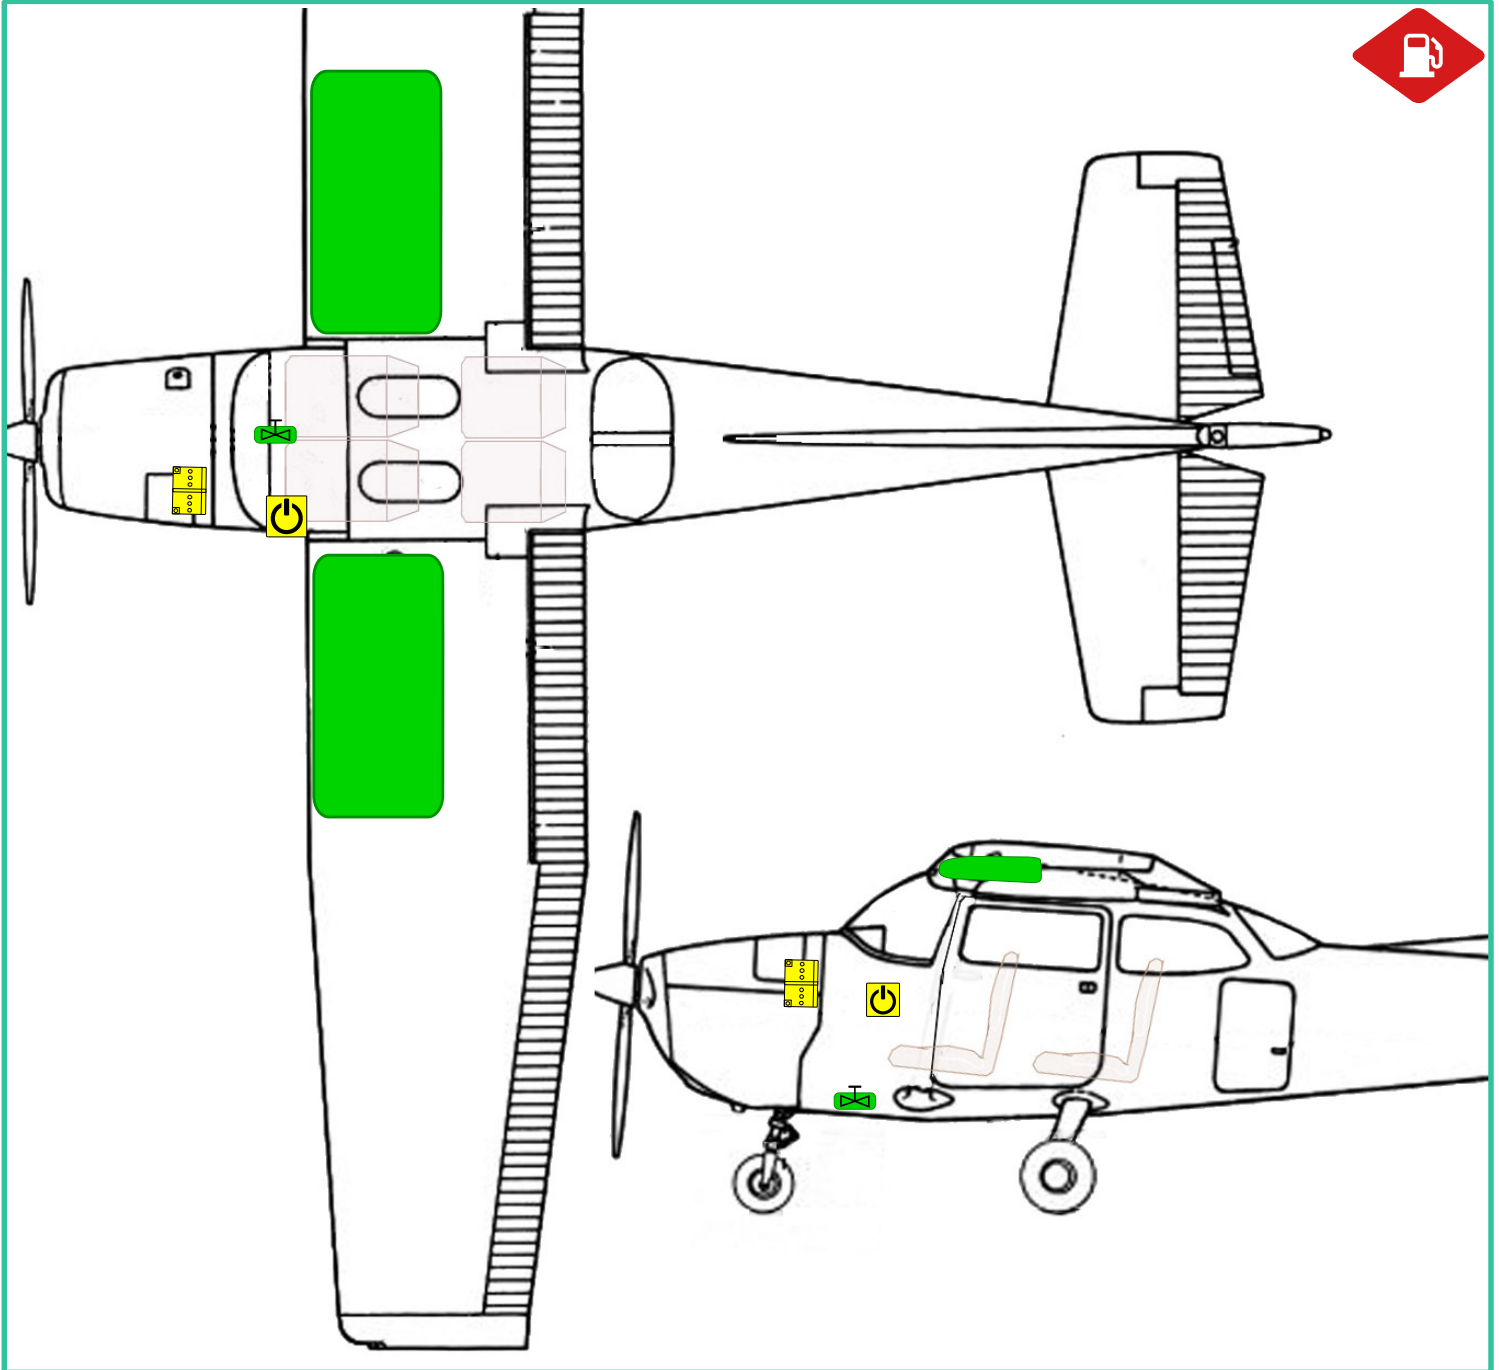

Ilma-aluksen Pelastuskortti

Sijoita koneessa kuskin penkin takapuolen taskuun

Cessna 172

Aircraft Rescue Card

air-r-c.info

	Akku		Polttoainesäiliö		Korkeajännite johdin / -osat		Korkeajännite virran poiskytkentä		Korkeajänniteosat		
	Akun pääkytkin		Polttoaineen sulkuventtiili		Korkeajännite akku		Aiheesta videoita				
	Kaasu-jousi		Raketti-varjo		Raketti-varjon varmistin	Käyttövoima					
	Kuomun/oven avaaminen						Bensiini		Kerosiini Diesel		Sähkö